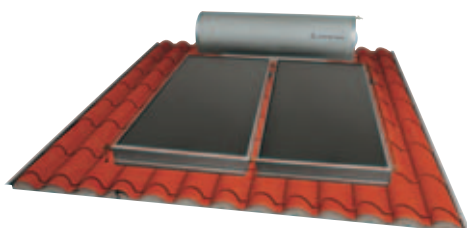

300/2 TR CN BASE  
300/2 TR CN TOP

KIT SOLAR 300 L COLECTOR BASIC  
KIT SOLAR 300 L COLECTOR TOP

CIRCULATIE  
NATURALA

INSTALARE  
PE PĂMÂNT

INDICAT PENTRU  
4-5 UTILIZATORI

- SUPRAFAȚA DE CAPTARE A COLECTORULUI 3, 6 m<sup>2</sup>
- PLACA ABSORBANTĂ DIN CUPRU SELECTIVĂ (MODELUL TOP)
- PLACA ABSORBANTĂ DIN CUPRU VOPSITA CU LAC NEGRU PE BAZĂ DE NICHEL-CROM (MODELUL BASIC)
- BOILER CNA3R TANK IN TANK CU CADRU EXTERN DIN ALUMINIU ANODIZAT
- OPTIONAL KIT ELECTRIC DE 1, 5 KW CU TERMOSTAT

300/2 TR CN TOP

COD

3104008

3104010

300/2 TT CN BASE  
300/2 TT CN TOP

KIT SOLAR 300 L COLECTOR BASIC  
KIT SOLAR 300 L COLECTOR TOP

CIRCULATIE  
NATURALA

INSTALARE  
PE PĂMÂNT

INDICAT PENTRU  
4-5 UTILIZATORI

- SUPRAFATA DE CAPTARE A COLECTORULUI 3,6 m<sup>2</sup>
- PLACA ABSORBANTA DIN CUPRU SELECTIVA (MODELUL TOP)
- PLACA ABSORBANTA DIN CUPRU VOPSITA CU LAC NEGRU PE BAZA DE NICHEL-CROM (MODELUL BASIC)
- BOILER CNA3R TANK IN TANK CU CADRU EXTERN DIN ALUMINIU ANODIZAT
- OPTIONAL KIT ELECTRIC DE 1,5 KW CU TERMOSTAT