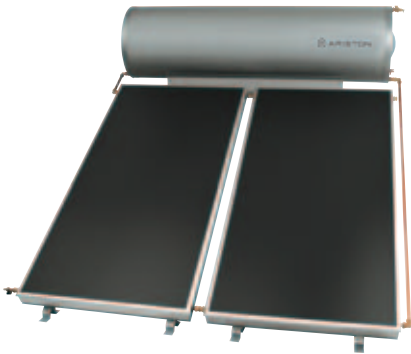

300/2 TR CN BASE  
300/2 TR CN TOP

KIT SOLAR 300 L COLECTOR BASIC  
KIT SOLAR 300 L COLECTOR TOP

CIRCULATIE  
NATURALA

INSTALARE  
PE PĂMÂNT

INDICAT PENTRU  
4-5 UTILIZATORI

- SUPRAFAȚA DE CAPTARE A COLECTORULUI 3, 6 m<sup>2</sup>
- PLACA ABSORBANTĂ DIN CUPRU SELECTIVĂ (MODELUL TOP)
- PLACA ABSORBANTĂ DIN CUPRU VOPSITA CU LAC NEGRU PE BAZĂ DE NICHEL-CROM (MODELUL BASIC)
- BOILER CNA3R TANK IN TANK CU CADRU EXTERN DIN ALUMINIU ANODIZAT
- OPTIONAL KIT ELECTRIC DE 1, 5 KW CU TERMOSTAT

**KIT 300 L COLECTOR BASIC "300/2 TR CN BASE"**

compus din:

- N. 2 COLECTOR SOLAR BASIC
- CNA3R BOILER SOLAR 300 L
- KIT RACORDURI HIDRAULICE 300-2
- CADRU DE FIXARE PE PĂMÂNT 300-2 CIRCULATIE NATURALA

**KIT 300 L COLECTOR TOP "300/2 TR CN TOP"**

compus din :

- N. 2 COLECTOR SOLAR TOP
- CNA3R BOILER SOLAR 300 L
- KIT RACORDURI HIDRAULICE 300-2
- CADRU DE FIXARE PE PĂMÂNT 300-2 CIRCULATIE NATURALA

*300 litri de apă caldă  
2 colectoare*

300/2 TR CN BASE

INDICAT PENTRU  
4-5 UTILIZATORI

- SUPRAFATA DE CAPTARE A COLECTORULUI 3,6 m<sup>2</sup>
- PLACA ABSORBANTA DIN CUPRU SELECTIVA (MODELUL TOP)
- PLACA ABSORBANTA DIN CUPRU VOPSITA CU LAC NEGRU PE BAZA DE NICHEL-CROM (MODELUL BASIC)
- BOILER CNA3R TANK IN TANK CU CADRU EXTERN DIN ALUMINIU ANODIZAT
- OPTIONAL KIT ELECTRIC DE 1,5 KW CU TERMOSTAT