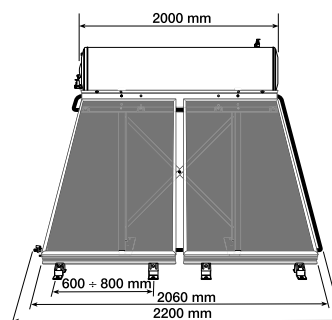

300/2 TR CN BASE

300/2 TR CN TOP

COD

3104008

3104010