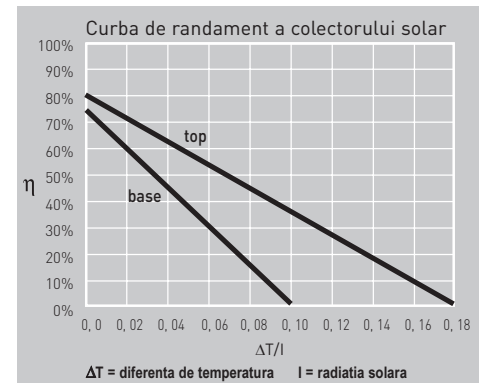

KIT 300 L COLECTOR TOP "300/2 TR CN TOP"

compus din :

- N. 2 COLECTOR SOLAR TOP
- CNA3R BOILER SOLAR 300 L
- KIT RACORDURI HIDRAULICE 300-2
- CADRU DE FIXARE PE PĂMÂNT 300-2 CIRCULATIE NATURALA

*300 litri de apă caldă
2 colectoare*