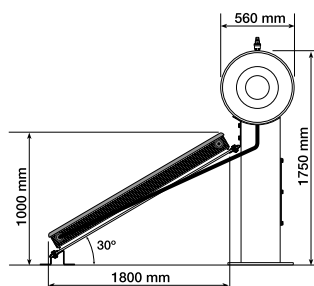

300/2 TR CN BASE

300/2 TR CN TOP

COD

3104008

3104010