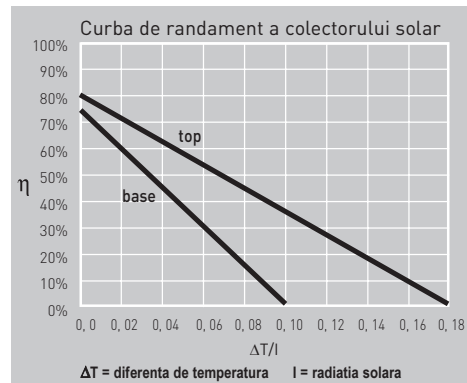

KIT 300 L COLECTOR TOP "300/2 TR CN TOP"

compus din:
N. 2 COLECTOR SOLAR TOP
CNA3R BOILER SOLAR 300 L
KIT RACORDURI HIDRAULICE 300-2
CADRU DE FIXARE PE acoperiş 300-2 CIRCULATIE NATURALA

300 litri de apă caldă
2 colectoare